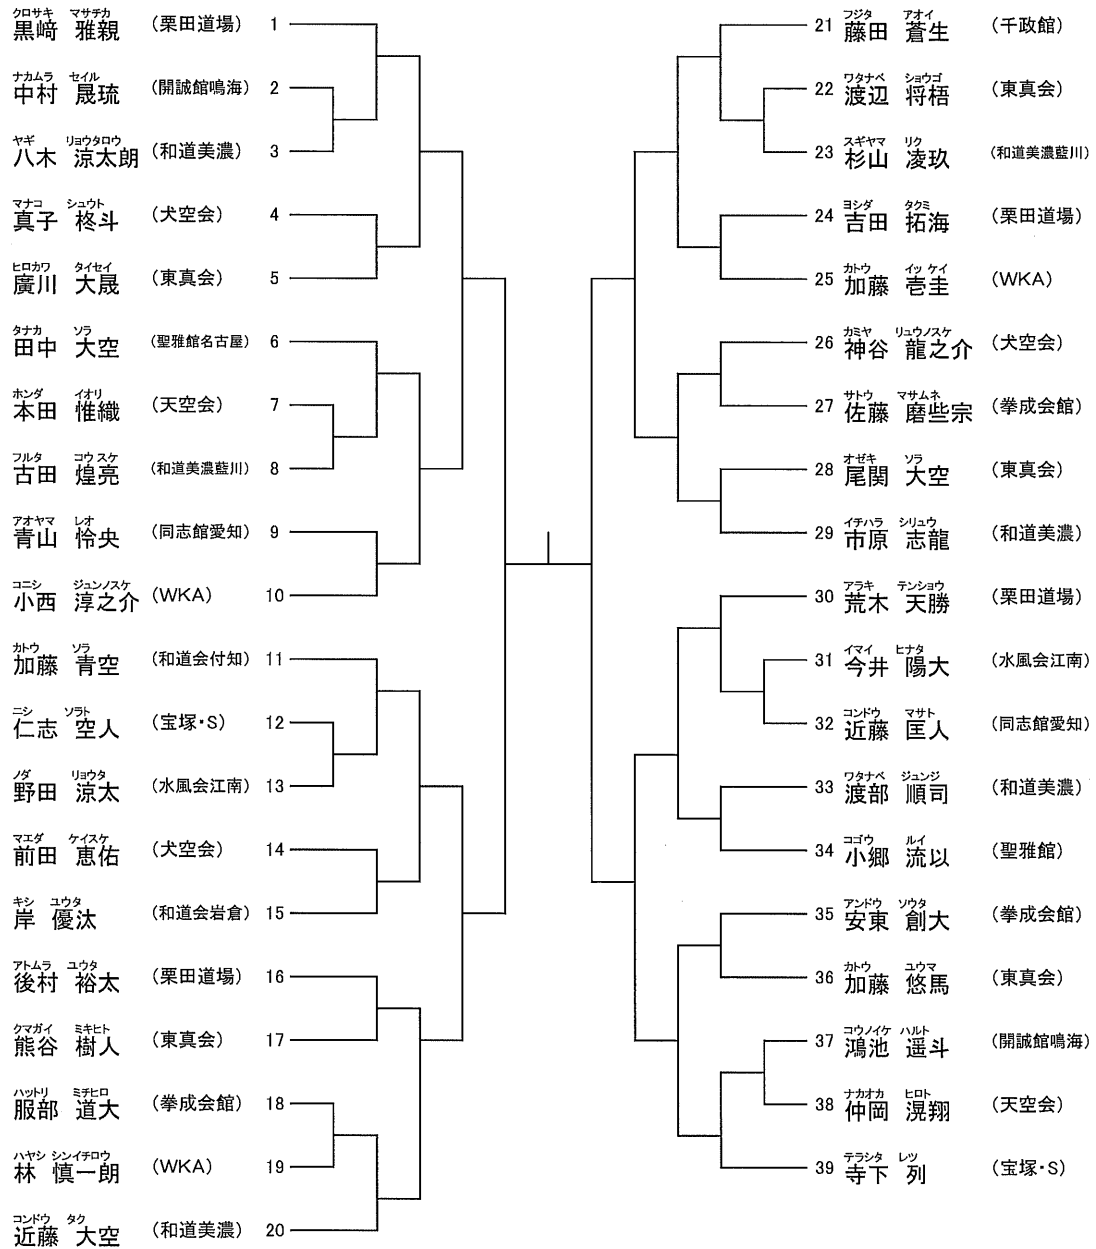

小3男子組手

小4男子組手

小5男子組手

スズオキ 鈴置 はると (天空会)	1		31 トバ 鳥羽 城志 (天空会)
オカト 岡本 隼征 (WKA)	2		32 ムギタニ 麦谷 悠成 (心華館)
コンドウ 近藤 結人 (中京会)	3		33 ヤマダ 山田 蒼護 (聖雅館)
ナカオ 中尾 悠太 (育英館)	4		34 ミズノ 水野 翔永 (和道会小牧)
ムロフシ 室節 遥祐 (栗田道場)	5		35 ムラナカ 村中 悠真 (WKA)
ハシモト 橋本 凌佑 (知空会横山)	6		36 ミヤギ 宮里 孝希 (犬空会)
カヤマ 亀山 太一 (和道会岩倉)	7		37 オカト 岡本 星 (東真会)
タケノウチ 竹ノ内 琉暉 (和道会小牧)	8		38 オザキ 尾崎 智輝 (千政館)
フルハン 古橋 将斗 (WKA清須)	9		39 サトウ 佐藤 巧都 (育英館)
ワカバヤシ 若林 寛斗 (心華館)	10		40 イハラ 糸原 真暉 (錬成館古城)
エグチ 江口 天翔 (和道会岩倉)	11		41 クリハラ 栗原 志門 (拳忍会)
カム 各務 眺矢 (聖雅館)	12		42 ヨシムラ 吉村 龍斗 (東真会)
セキ 関 孔之祐 (東真会)	13		43 イトウ 伊藤 悠 (和道会岩倉)
	14		44 ニイシ 新美 虎太郎 (中京会)
キクヤ 菊谷 勇吾 (犬空会)	15		45 タナカ 田中 蓮 (犬空会)
オカダ 岡田 篤季 (天空会)	16		46 シモダ 下田 慶吾 (賢秀館鈴鹿)
カヅタ 梶田 純平 (和道会小牧)	17		47 ミズノ 水野 力斗 (和道会岩倉)
オクヤマ 奥山 輝義 (中京会)	18		48 ハシグチ 橋口 凌空 (中京会)
ヤマナ 山名 悠仁 (東真会)	19		49 サカキハラ 榊原 杏叉 (東真会)
イノハマ 石濱 慶嗣 (育英館)	20		50 クゼ 久世 優空 (育英館)
オクラ 小倉 大輝 (犬空会)	21		51 カニエ 蟹江 來生 (知空会横山)
サトウ 佐藤 有峨 (拳成会館)	22		52 サクラバ 櫻庭 飛龍 (犬空会)
スミ 墨 匠朗 (和道会岩倉)	23		53 オオガイ 大貝 和翔 (天空会)
ヤマサキ 山崎 光翔 (心華館)	24		54 クギミヤ 釘宮 呉舞 (東真会)
ノウナカ 能仲 秀一 (聖雅館名古屋)	25		55 ウラサキ 浦崎 勇人 (WKA清須)
コンドウ 近藤 風馬 (開誠館鳴海)	26		56 タマキ 玉木 稜吏 (聖雅館名古屋)
イノグチ 猪口 裕介 (東真会)	27		57 シモジマ 下城 佐介 (和道会小牧)
サトウ 佐藤 奎史 (和道美濃支部)	28		58 クイ 久米 博人 (栗田道場)
イトウ 伊藤 貴輝 (和道会付知)	29		59 オク 奥 龍慈 (巧志会)
モリシタ 森下 雅也 (千政館)	30		

小6男子組手

中学1男子組手

中学2・3男子組手

小3女子組手

小4女子組手

小5・6女子組手

中学女子組手