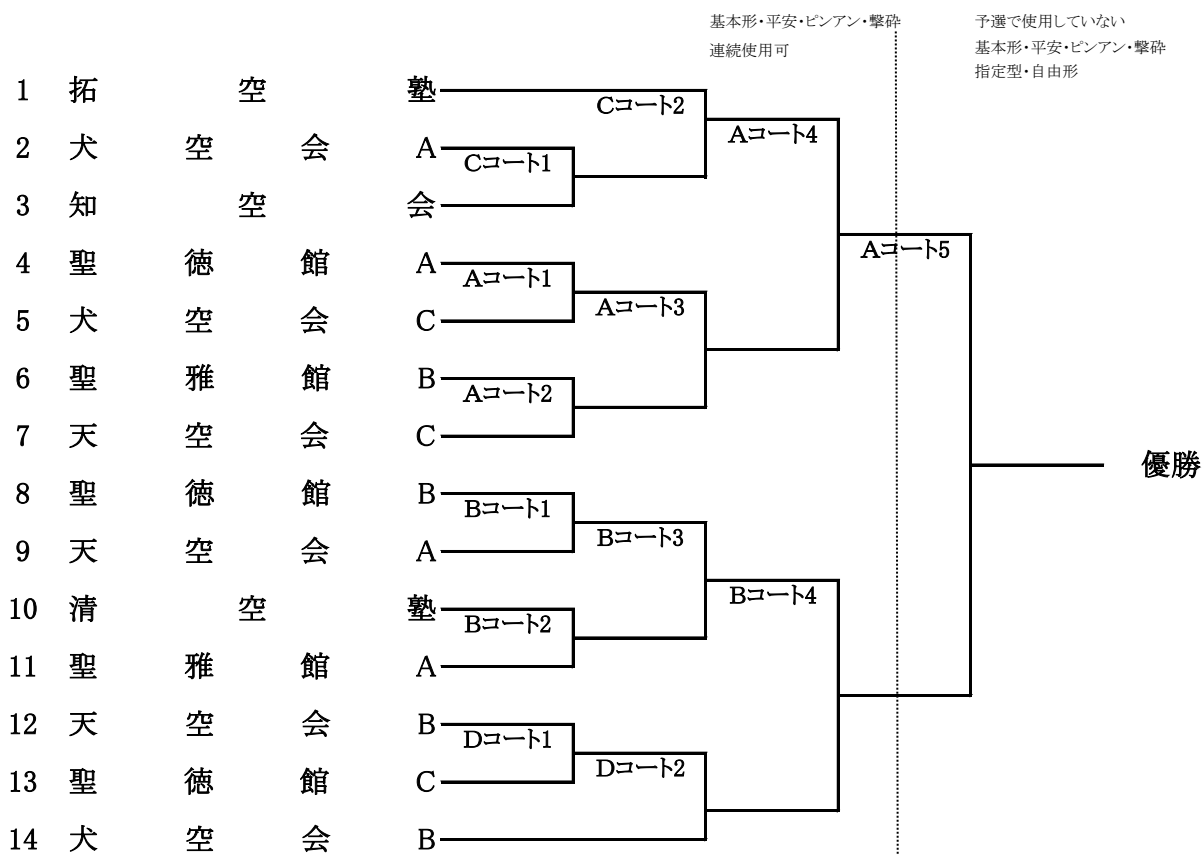

連続使用可

指定型・自由形

連続使用可

優勝

⑧形 中学生有段の部(初段補含む)

ベスト4まで表彰

団体形

ベスト4まで表彰