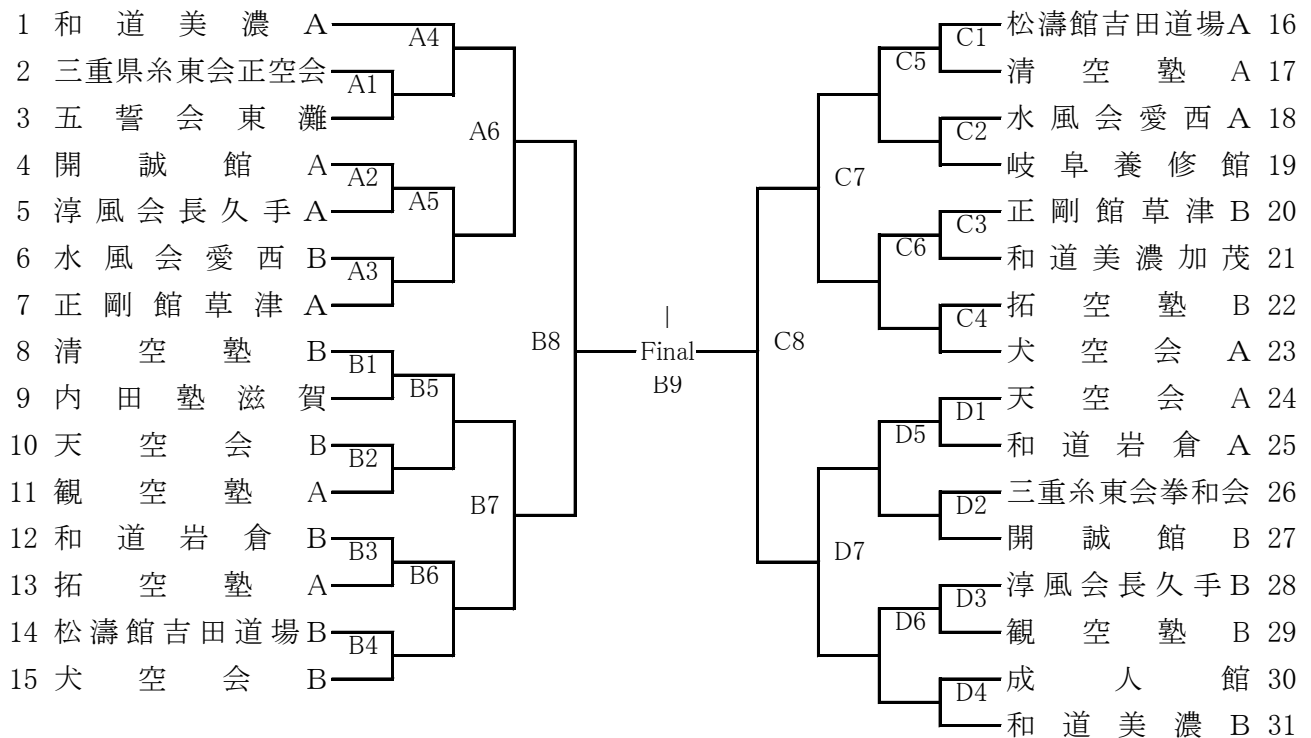

小学生 団体組手の部

ベスト4まで表彰

小学団体組手	先鋒	中堅	大将
内田塾滋賀	田上 結楽	遠藤 天和	北川 丈
犬空会A	関 彪太	増田 雄心	山田 翔偉
犬空会B	柴田 莓里	真子 陽遥	林 虎鉄
和道岩倉A	足立 盛太郎	鬼頭 美羽	岸 麻帆里
和道岩倉B	平 鉄生	水野 功也	江口 璃乙
正剛館草津A	渡部 叶成	根岸 侑馬	渡部 空夢
正剛館草津B	江本 成剛	杉山 蒼空	山元 鉄心
開誠館A	青木 大也	松田 朔耶	伊藤 彩乃
開誠館B	清水 龍生	中村 広澄	岩瀬 紘平
観空塾A	工藤 勇人	廣田 光近	岩田 拓也
観空塾B	柏尾 誉	岩田 彩	玉木 慎也
岐阜養修館	高野 晴斗	高野 秀斗	浦瀬 春翔
三重糸東会拳和会	坂口 大虎	前田 知己	木下 翔太
五誓会東灘	赤尾春哉	石田 貫一	奥田晴斗
和道美濃加茂	川地 絢也奈	佐藤 心温	榎間 啓生
和道美濃A	大野 喜一	大野 心春	松並 琉斗
和道美濃B	西部 樹	高橋 南帆	野木 康生
拓空塾A	本多 康範	本多 穂範	伊澤 碧己
拓空塾B	小林 蒼空	小林 優斗	宇野 由楠
清空塾A	下川床 結太	近藤 大空	増田 芯
清空塾B	川合 結	笥 陸	石川 凌大
三重県糸東会正空会	山中 琉生	片桐 由翔	安達 夢空
成人館	水野 斗蒼	水野 寧逢	宮崎 明日羽
水風会愛西A	大野 心華	上垣内 万結	横井 孝祐
水風会愛西B	佐藤 あずみ	大野 煌心	樋口 蒼惟
松濤館吉田道場A	中野 漣大	奥村 友翔	松田 凰雅
松濤館吉田道場B	山口 真央	大西 晴也	谷口 煌太
淳風会長久手A	伊藤 将武	伊藤 文武	水田 雄大
淳風会長久手B	中平 壮	水田 蒼野	植木 和幸
天空会A	竹平 悠真	福安 羚仁	竹平 嵩真
天空会B	和田 侑真	横矢 聖	遠藤 仁貴