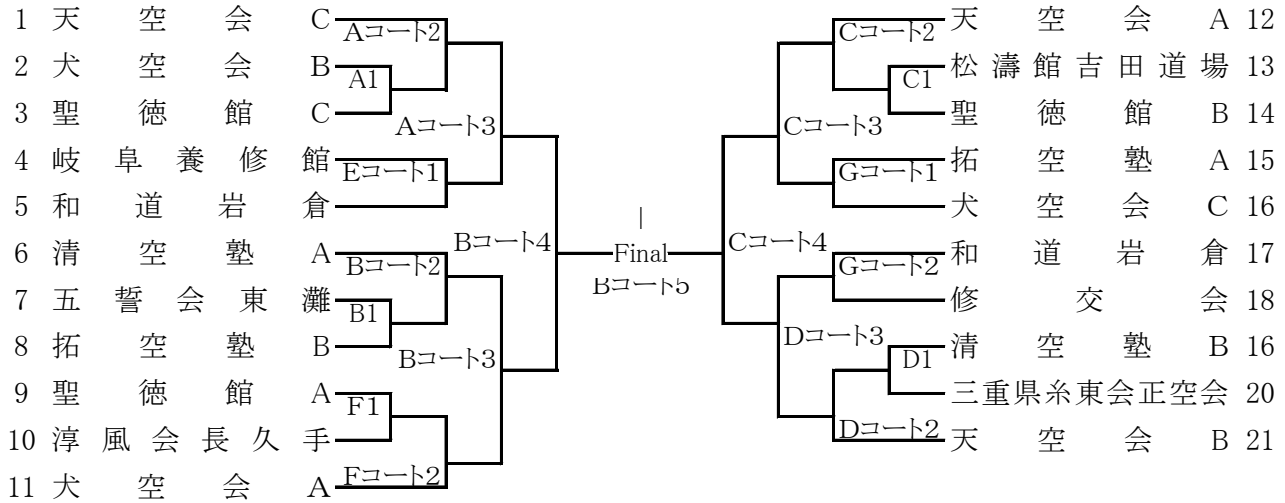

団体形の部

ベスト4まで表彰

団体形	名前	名前	名前
犬空会A	小島 遼大	一木 咲太	前田 葉里
犬空会B	奥田 稀羽	田島 優亜	一木 詞斗
犬空会C	与儀 勇友	柴田 翔天	奥 康太朗
和道岩倉	平 鉄生	鬼頭 美羽	鬼頭 美多
和道岩倉	比地 諒汰郎	亀山 仁	岸 麻帆里
岐阜養修館	大村 和暉	安藤 由依	篠田 沙樹
五誓会東灘	奥田那奈	奥田莉奈	奥田晴斗
天空会A	大貝 和翔	遠藤 仁貴	黒田 大翔
天空会B	大屋 菜々美	富岡 沙良	遠藤 緋莉
天空会C	富岡 右京	須田 翔貴	本田 惟織
拓空塾A	本多 穂範	川上 遼人	宮田 箔
拓空塾B	廣瀬 暁太郎	浜 歩	青山 総一郎
聖徳館A	長谷川 圭	盈 果歩	土屋 颯葉
聖徳館B	霜山 凜	盈 季見	栗林 玄祁
聖徳館C	鈴木 陽貴	福井 博斗	近藤 勇斗
清空塾A	笥 笙	林 柚希	曾根 紅愛
清空塾B	林 さくら	吉見 歩汰	山本 陽斗
三重県糸東会正空会	山中 琉生	佐藤 漣	片桐 由翔
松濤館吉田道場	吉田 真菜	吉田 獅琉	三浦 亜月
淳風会長久手	水田 雄大	植木 和幸	瀬谷 健太郎
修交会	室節 遥祐	久米 博人	橋本 光輝